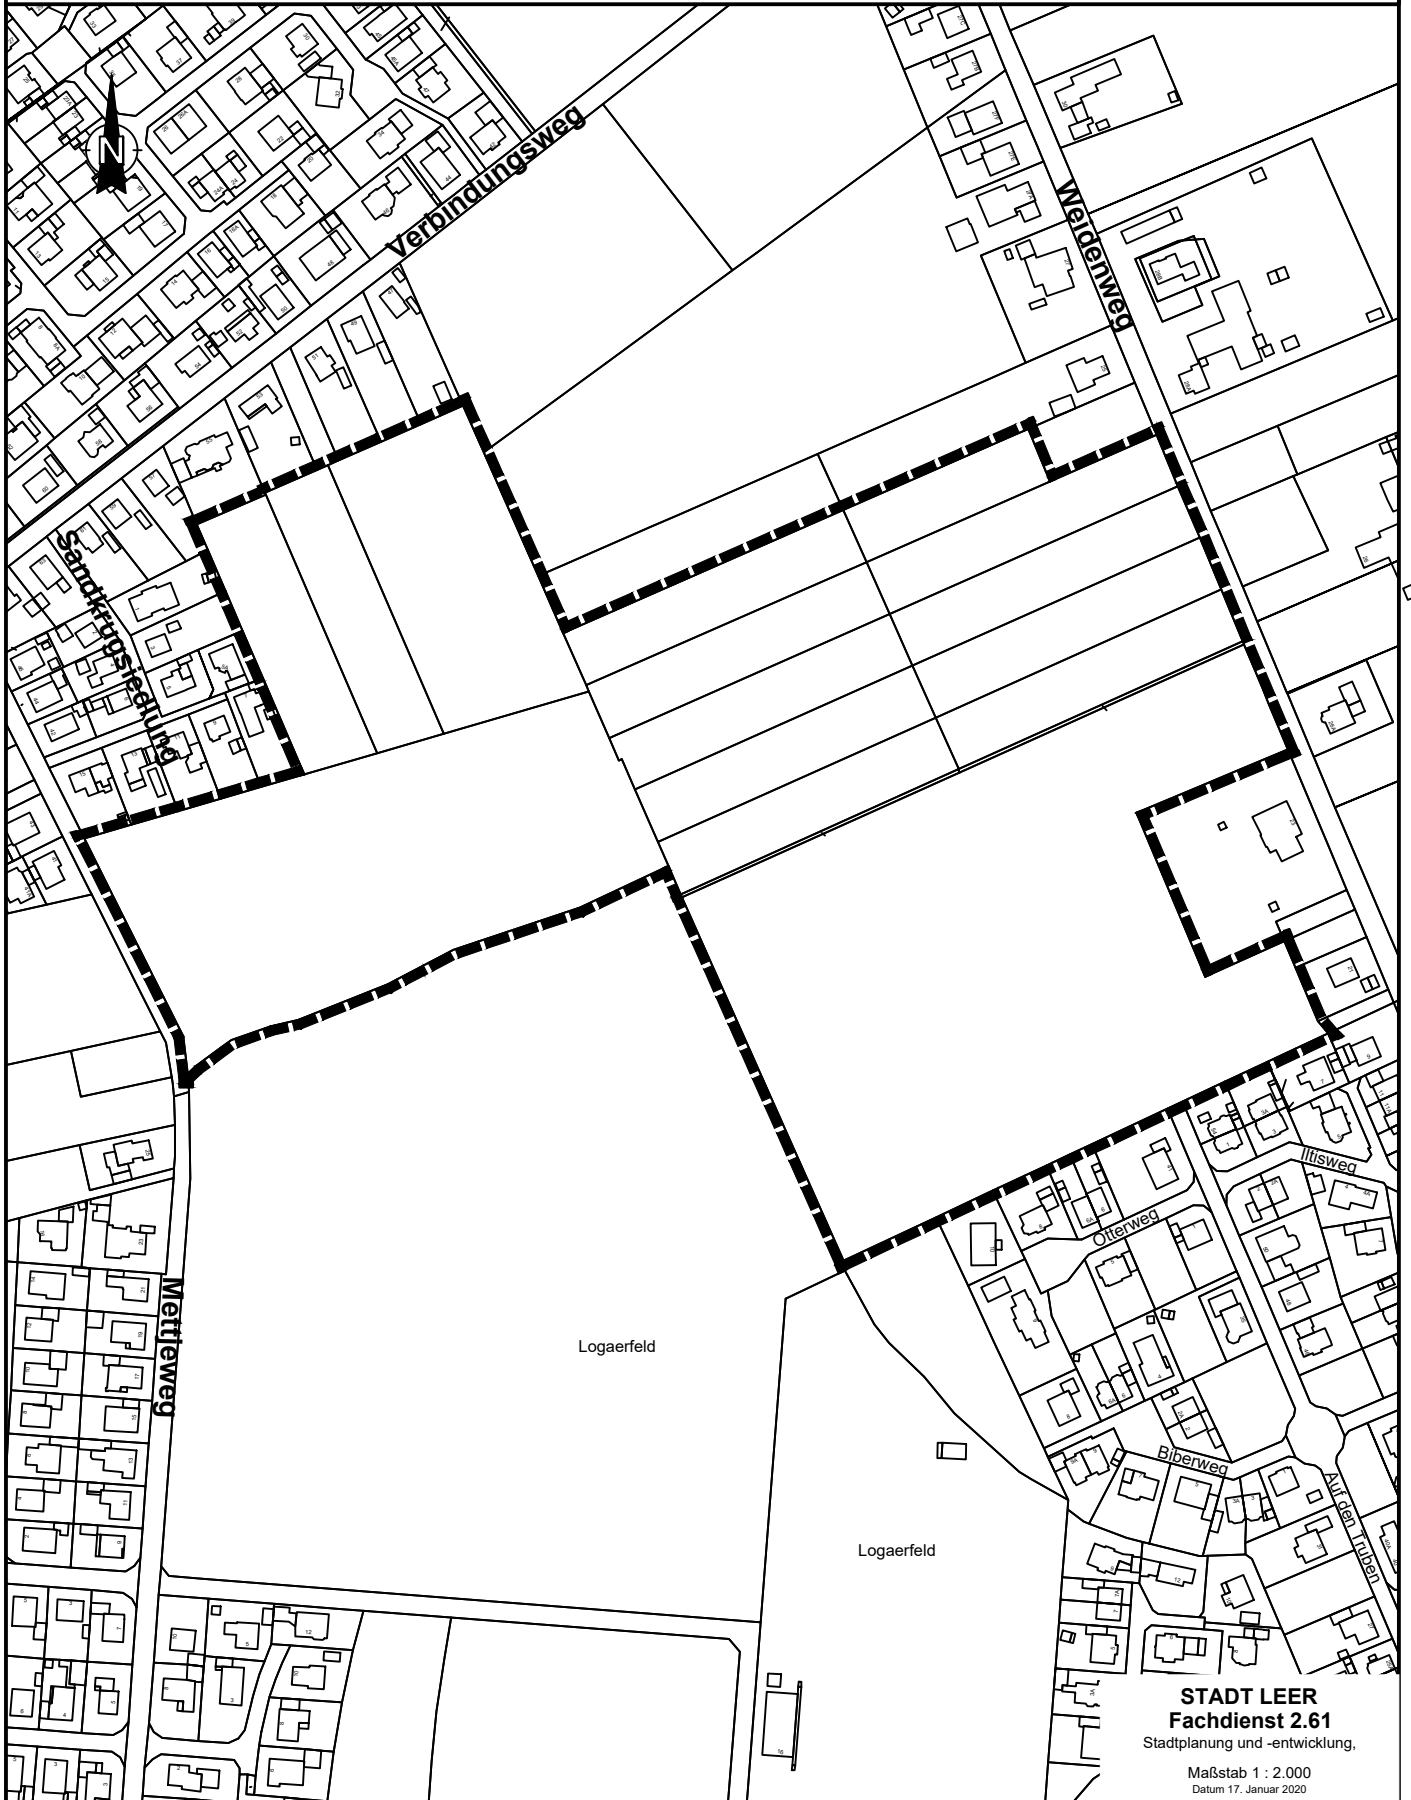

91. Änderung des Flächennutzungsplanes für ein Gebiet zwischen Mettjeweg und Weidenweg

STADT LEER
Fachdienst 2.61
Stadtplanung und -entwicklung,

Maßstab 1 : 2.000
Datum 17. Januar 2020